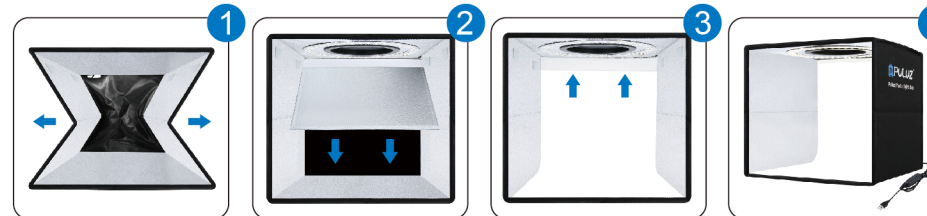

- 1 Helligkeit +
- 2 Einzel-/Doppelring-LED-Schalter
- 3 Helligkeit -
- 4 EIN/AUS

### Geeignet für USB-Schnittstelle:

Computer-Host

Laptop

Powerbank

USB-Ladegerät

### Installations-Schritte:

Erweitern Sie das Studio

Legen Sie die Stützplatte ab, um das Studio zu fixieren

Legen Sie das Hintergrundtuch in das Gummiband ein

Montage abgeschlossen

**EN** ⚠ Warning: Keep away from water, fire and extreme temperatures.